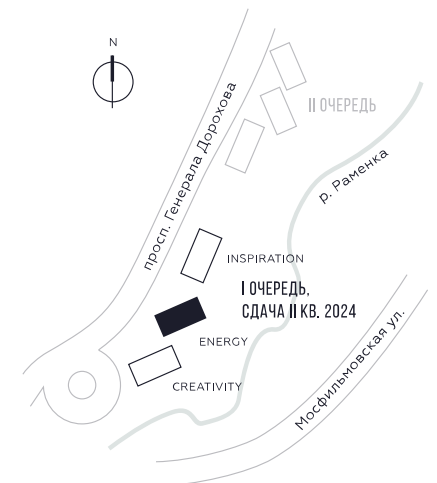

КВАРТИРА №958
КОРПУС ENERGY

1 СПАЛЬНЯ

ЭТАЖ

24

ПЛОЩАДЬ

54.2

 КВ. М

СТОИМОСТЬ

19 257 964

 РУБ.

ВИДЫ

ПР-Т ГЕНЕРАЛА ДОРОХОВА

ДОЛИНА РЕКИ РАМЕНКИ

WILL TOWERS. Я БУДУ.

КВАРТИРА №958
КОРПУС ENERGY

1 СПАЛЬНЯ

ЭТАЖ
24

ПЛОЩАДЬ
54.2 КВ. М

СТОИМОСТЬ
19 257 964 РУБ.

ВИДЫ
ПР-Т ГЕНЕРАЛА ДОРОХОВА
ДОЛИНА РЕКИ РАМЕНКИ

ЖДЕМ ВАС В ОФИСЕ ПРОДАЖ ПО АДРЕСУ: МОСКВА, ЗАО, РАМЕНКИ, ПРОСПЕКТ ГЕНЕРАЛА ДОРОХОВА.
КОЛЛ-ЦЕНТР РАБОТАЕТ ЕЖЕДНЕВНО С 9:00 ДО 21:00