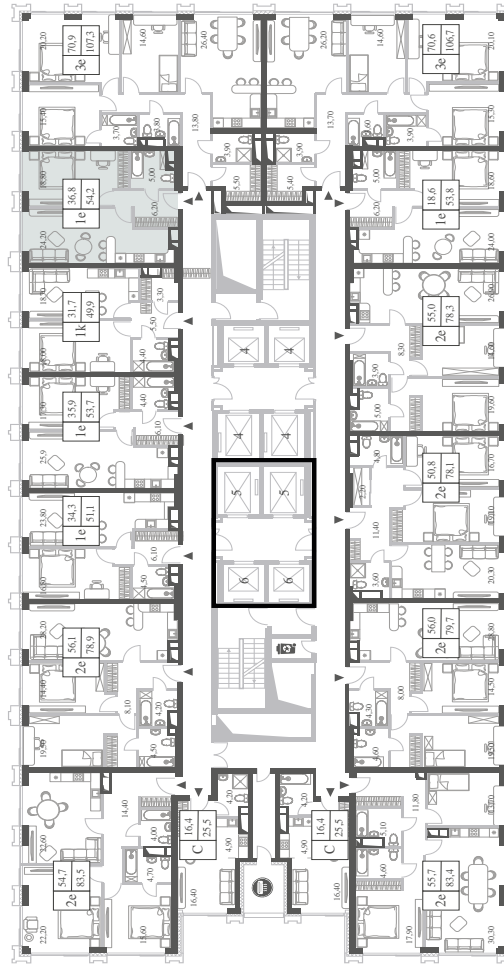

КВАРТИРА №958
КОРПУС ENERGY

1 СПАЛЬНЯ

ЭТАЖ

24

ПЛОЩАДЬ

54.2

 КВ. М

СТОИМОСТЬ

19 257 964

 РУБ.

ВИДЫ

ПР-Т ГЕНЕРАЛА ДОРОХОВА

ДОЛИНА РЕКИ РАМЕНКИ

WILL TOWERS. Я БУДУ.

КВАРТИРА №958
КОРПУС ENERGY

1 СПАЛЬНЯ

ЭТАЖ
24

ПЛОЩАДЬ
54.2 КВ. М

СТОИМОСТЬ
19 257 964 РУБ.

ВИДЫ
ПР-Т ГЕНЕРАЛА ДОРОХОВА
ДОЛИНА РЕКИ РАМЕНКИ

ЖДЕМ ВАС В ОФИСЕ ПРОДАЖ ПО АДРЕСУ: МОСКВА, ЗАО, РАМЕНКИ, ПРОСПЕКТ ГЕНЕРАЛА ДОРОХОВА.
КОЛЛ-ЦЕНТР РАБОТАЕТ ЕЖЕДНЕВНО С 9:00 ДО 21:00