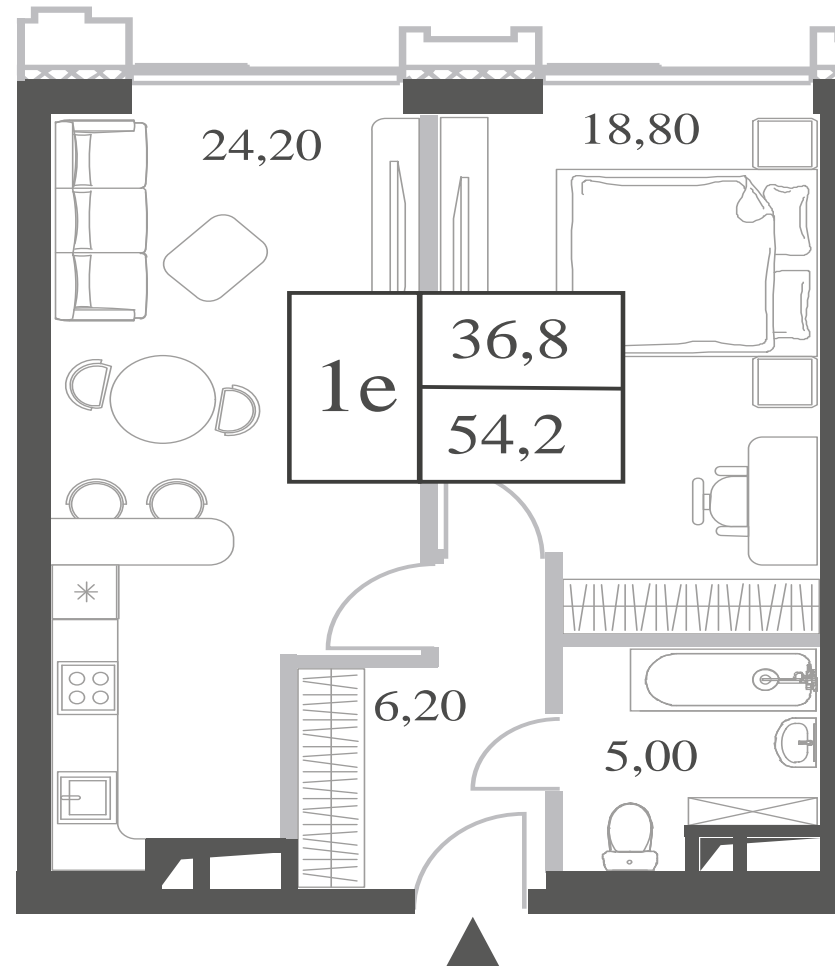

КВАРТИРА №958
КОРПУС ENERGY

1 СПАЛЬНЯ

ЭТАЖ

24

ПЛОЩАДЬ

54.2

 КВ. М

СТОИМОСТЬ

19 257 964

 РУБ.

ВИДЫ

ПР-Т ГЕНЕРАЛА ДОРОХОВА

ДОЛИНА РЕКИ РАМЕНКИ

WILL TOWERS. Я БУДУ.

КВАРТИРА №958
КОРПУС ENERGY

1 СПАЛЬНЯ

ЭТАЖ
24

ПЛОЩАДЬ
54.2 КВ. М

СТОИМОСТЬ
19 257 964 РУБ.

ВИДЫ
ПР-Т ГЕНЕРАЛА ДОРОХОВА
ДОЛИНА РЕКИ РАМЕНКИ

ЖДЕМ ВАС В ОФИСЕ ПРОДАЖ ПО АДРЕСУ: МОСКВА, ЗАО, РАМЕНКИ, ПРОСПЕКТ ГЕНЕРАЛА ДОРОХОВА.
КОЛЛ-ЦЕНТР РАБОТАЕТ ЕЖЕДНЕВНО С 9:00 ДО 21:00