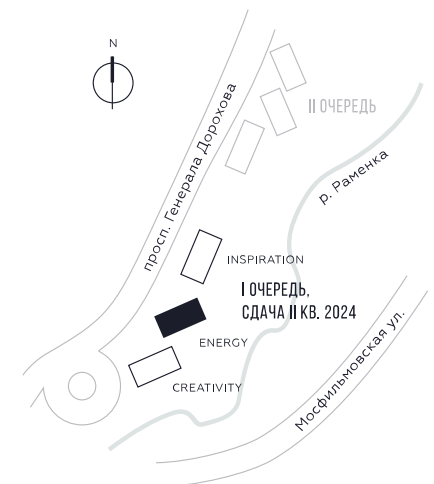

КВАРТИРА №958
КОРПУС ENERGY

1 СПАЛЬНЯ

ЭТАЖ

24

ПЛОЩАДЬ

54.2

 КВ. М

СТОИМОСТЬ

19 257 964

 РУБ.

ВИДЫ

ПР-Т ГЕНЕРАЛА ДОРОХОВА

ДОЛИНА РЕКИ РАМЕНКИ

WILL TOWERS. Я БУДУ.

КВАРТИРА №958
КОРПУС ENERGY

1 СПАЛЬНЯ

ЭТАЖ
24

ПЛОЩАДЬ
54.2 КВ. М

СТОИМОСТЬ
19 257 964 РУБ.

ВИДЫ
ПР-Т ГЕНЕРАЛА ДОРОХОВА
ДОЛИНА РЕКИ РАМЕНКИ

ЖДЕМ ВАС В ОФИСЕ ПРОДАЖ ПО АДРЕСУ: МОСКВА, ЗАО, РАМЕНКИ, ПРОСПЕКТ ГЕНЕРАЛА ДОРОХОВА.
КОЛЛ-ЦЕНТР РАБОТАЕТ ЕЖЕДНЕВНО С 9:00 ДО 21:00