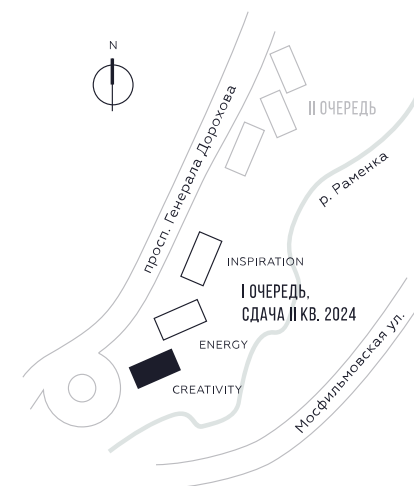

КВАРТИРА №96  
КОРПУС CREATIVITY

### 17 334 900

 РУБ.

ВИДЫ  
ПР-Т ГЕНЕРАЛА ДОРОХОВА  
ДОЛИНА РЕКИ РАМЕНКИ

WILL TOWERS. Я БУДУ.

КВАРТИРА №96  
КОРПУС CREATIVITY

1 СПАЛЬНЯ

ЭТАЖ

9

ПЛОЩАДЬ

50 КВ. М

СТОИМОСТЬ

17 334 900 РУБ.

ВИДЫ  
ПР-Т ГЕНЕРАЛА ДОРОХОВА  
ДОЛИНА РЕКИ РАМЕНКИ

ЖДЕМ ВАС В ОФИСЕ ПРОДАЖ ПО АДРЕСУ: МОСКВА, ЗАО, РАМЕНКИ, ПРОСПЕКТ ГЕНЕРАЛА ДОРОХОВА.  
КОЛЛ-ЦЕНТР РАБОТАЕТ ЕЖЕДНЕВНО С 9:00 ДО 21:00