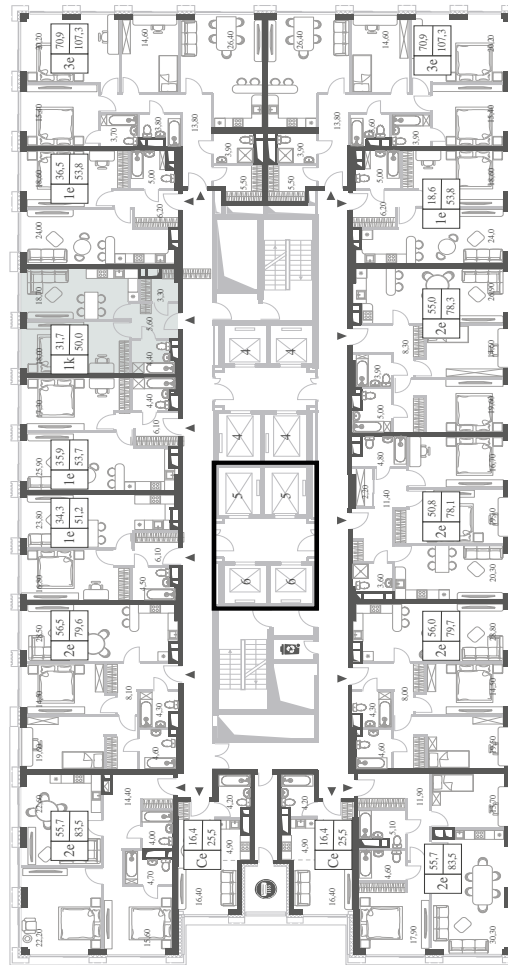

WILL TOWERS. Я БУДУ.

КВАРТИРА №96
КОРПУС CREATIVITY

1 СПАЛЬНЯ

ЭТАЖ

9

ПЛОЩАДЬ

50 КВ. М

СТОИМОСТЬ

17 334 900 РУБ.

ВИДЫ
ПР-Т ГЕНЕРАЛА ДОРОХОВА
ДОЛИНА РЕКИ РАМЕНКИ