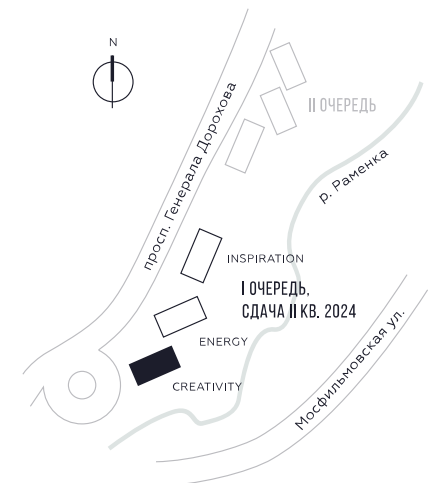

КВАРТИРА №96  
КОРПУС CREATIVITY

### 17 334 900

 РУБ.

ВИДЫ  
ПР-Т ГЕНЕРАЛА ДОРОХОВА  
ДОЛИНА РЕКИ РАМЕНКИ

WILL TOWERS. Я БУДУ.

КВАРТИРА №96  
КОРПУС CREATIVITY

1 СПАЛЬНЯ

ЭТАЖ

9

ПЛОЩАДЬ

50 КВ. М

СТОИМОСТЬ

17 334 900 РУБ.

ВИДЫ  
ПР-Т ГЕНЕРАЛА ДОРОХОВА  
ДОЛИНА РЕКИ РАМЕНКИ

ЖДЕМ ВАС В ОФИСЕ ПРОДАЖ ПО АДРЕСУ: МОСКВА, ЗАО, РАМЕНКИ, ПРОСПЕКТ ГЕНЕРАЛА ДОРОХОВА.  
КОЛЛ-ЦЕНТР РАБОТАЕТ ЕЖЕДНЕВНО С 9:00 ДО 21:00