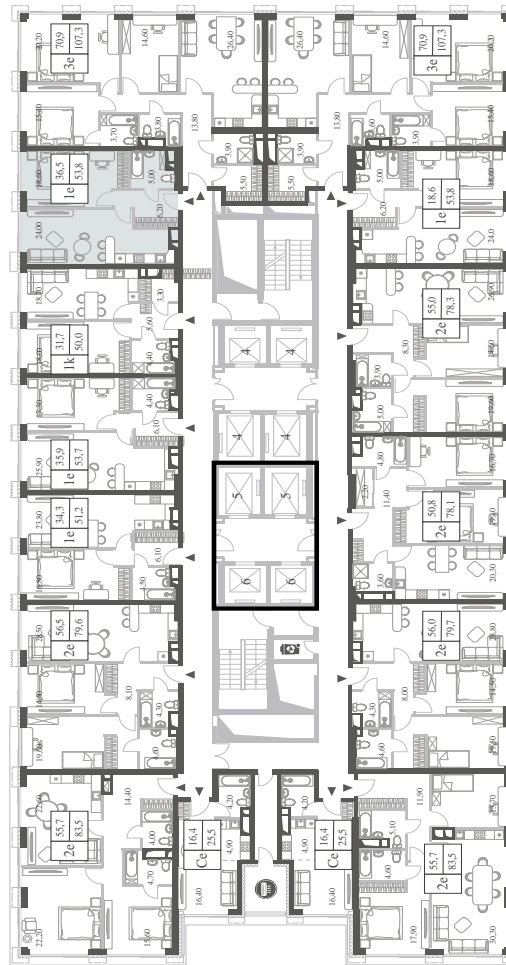

WILL TOWERS. Я БУДУ.

КВАРТИРА №97
КОРПУС CREATIVITY

1 СПАЛЬНЯ

ЭТАЖ

9

ПЛОЩАДЬ

53.8 КВ. М

СТОИМОСТЬ

18 145 233 РУБ.

ВИДЫ
ПР-Т ГЕНЕРАЛА ДОРОХОВА
ДОЛИНА РЕКИ РАМЕНКИ