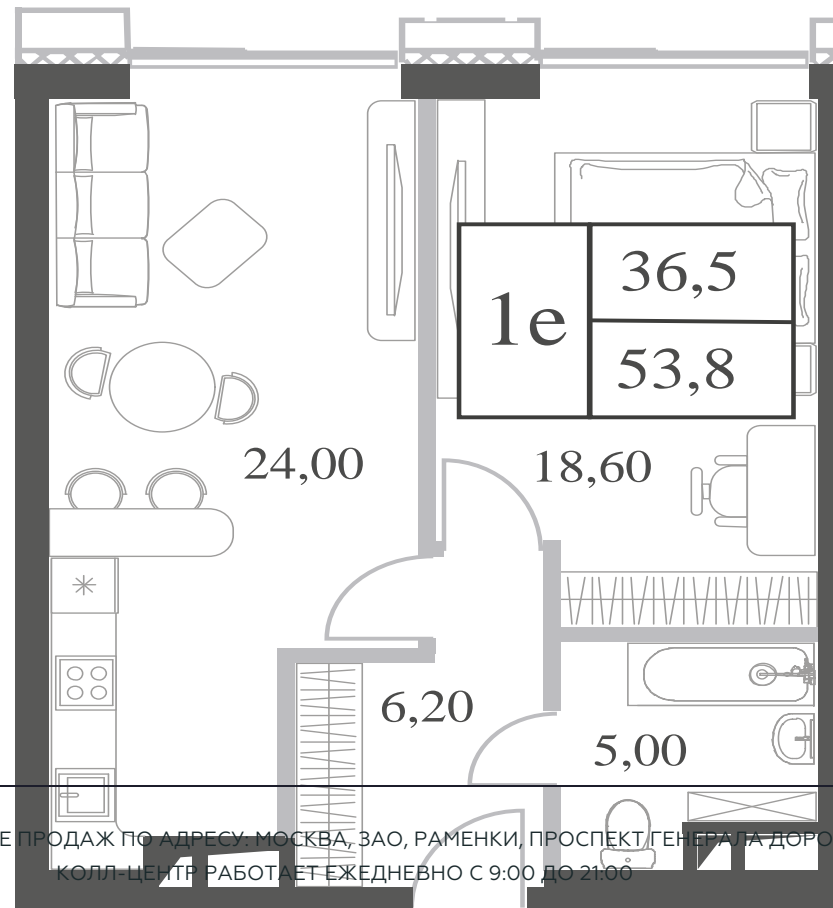

# 1 СПАЛЬНЯ

ЭТАЖ

9

ПЛОЩАДЬ

53.8 КВ. М

СТОИМОСТЬ

18 145 233 РУБ.

ЖДЕМ ВАС В ОФИСЕ ПРОДАЖ ПО АДРЕСУ: МОСКВА, ЗАО, РАМЕНКИ, ПРОСПЕКТ ГЕНЕРАЛА ДОРОХОВА.  
КОЛЛ-ЦЕНТР РАБОТАЕТ ЕЖЕДНЕВНО С 9:00 ДО 21:00

+7 495 023 26 52

WILL TOWERS. Я БУДУ.

КВАРТИРА №97  
КОРПУС CREATIVITY

1 СПАЛЬНЯ

ЭТАЖ

9

ПЛОЩАДЬ

53.8 КВ. М