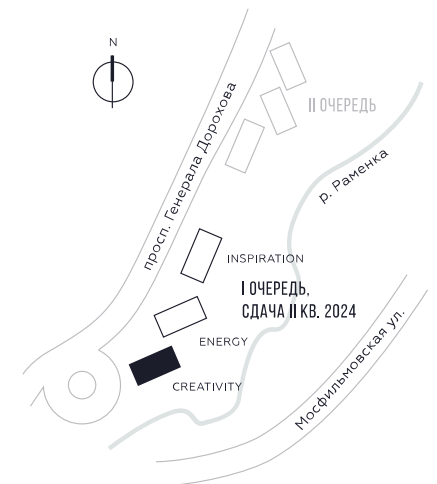

КВАРТИРА №97  
КОРПУС CREATIVITY

ВИДЫ  
ПР-Т ГЕНЕРАЛА ДОРОХОВА  
ДОЛИНА РЕКИ РАМЕНКИ

# 1 СПАЛЬНЯ

ЭТАЖ

9

ПЛОЩАДЬ

53.8 КВ. М

СТОИМОСТЬ

18 145 233 РУБ.

ЖДЕМ ВАС В ОФИСЕ ПРОДАЖ ПО АДРЕСУ: МОСКВА, ЗАО, РАМЕНКИ, ПРОСПЕКТ ГЕНЕРАЛА ДОРОХОВА.  
КОЛЛ-ЦЕНТР РАБОТАЕТ ЕЖЕДНЕВНО С 9:00 ДО 21:00

СТОИМОСТЬ

18 145 233 РУБ.

ВИДЫ  
ПР-Т ГЕНЕРАЛА ДОРОХОВА  
ДОЛИНА РЕКИ РАМЕНКИ

ЖДЕМ ВАС В ОФИСЕ ПРОДАЖ ПО АДРЕСУ: МОСКВА, ЗАО, РАМЕНКИ, ПРОСПЕКТ ГЕНЕРАЛА ДОРОХОВА.  
КОЛЛ-ЦЕНТР РАБОТАЕТ ЕЖЕДНЕВНО С 9:00 ДО 21:00