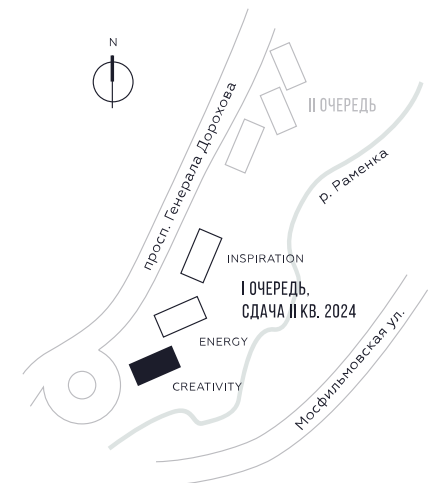

КВАРТИРА №97  
КОРПУС CREATIVITY

ВИДЫ  
ПР-Т ГЕНЕРАЛА ДОРОХОВА  
ДОЛИНА РЕКИ РАМЕНКИ

СТОИМОСТЬ

18 145 233 РУБ.

ВИДЫ  
ПР-Т ГЕНЕРАЛА ДОРОХОВА  
ДОЛИНА РЕКИ РАМЕНКИ

ЖДЕМ ВАС В ОФИСЕ ПРОДАЖ ПО АДРЕСУ: МОСКВА, ЗАО, РАМЕНКИ, ПРОСПЕКТ ГЕНЕРАЛА ДОРОХОВА.  
КОЛЛ-ЦЕНТР РАБОТАЕТ ЕЖЕДНЕВНО С 9:00 ДО 21:00