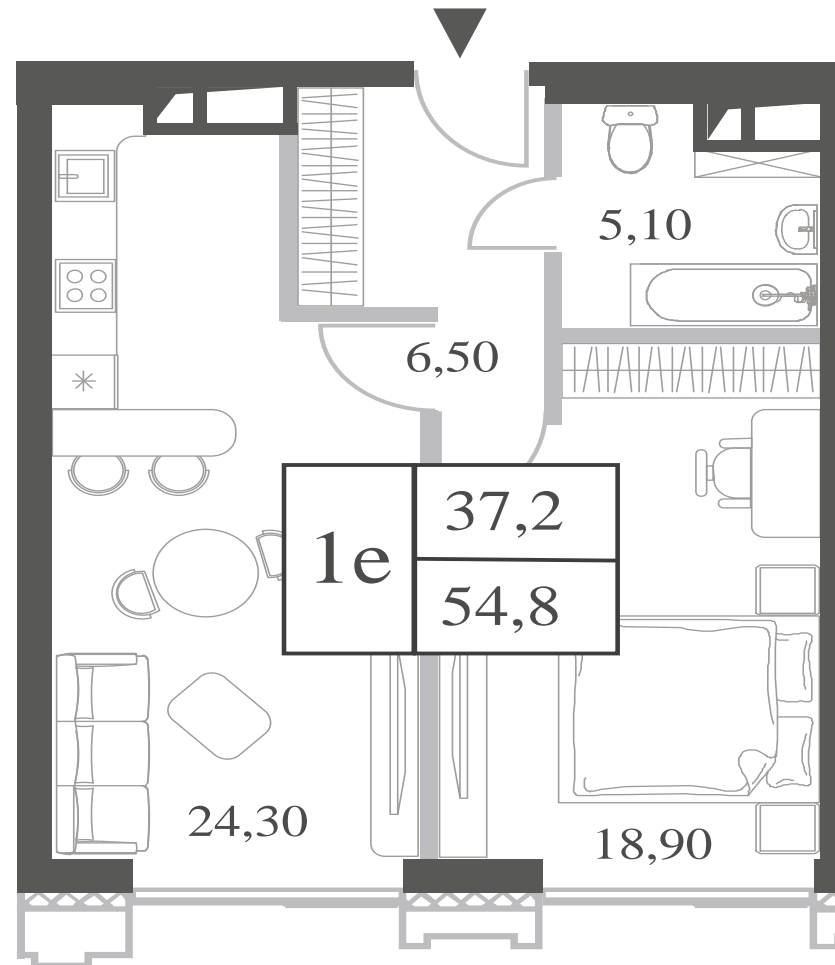

КВАРТИРА №976
КОРПУС ENERGY

1 СПАЛЬНЯ

ЭТАЖ

26

ПЛОЩАДЬ

54.8

КВ. М

СТОИМОСТЬ

24 406 659

РУБ.