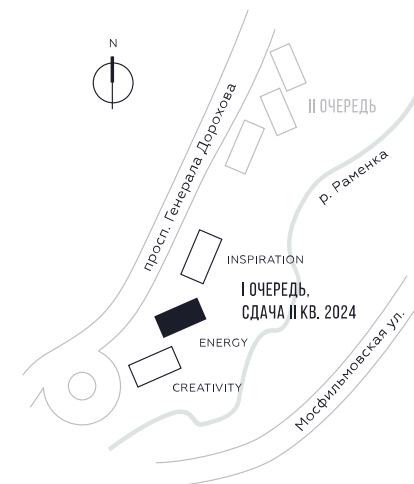

КВАРТИРА №976  
КОРПУС ENERGY

ЭТАЖ

26

ПЛОЩАДЬ

54.8 КВ. М

СТОИМОСТЬ

24 406 659 РУБ.

ВИДЫ  
ПР-Т ГЕНЕРАЛА ДОРОХОВА  
ДОЛИНА РЕКИ РАМЕНКИ

ЖДЕМ ВАС В ОФИСЕ ПРОДАЖ ПО АДРЕСУ: МОСКВА, ЗАО, РАМЕНКИ, ПРОСПЕКТ ГЕНЕРАЛА ДОРОХОВА.  
КОЛЛ-ЦЕНТР РАБОТАЕТ ЕЖЕДНЕВНО С 9:00 ДО 21:00