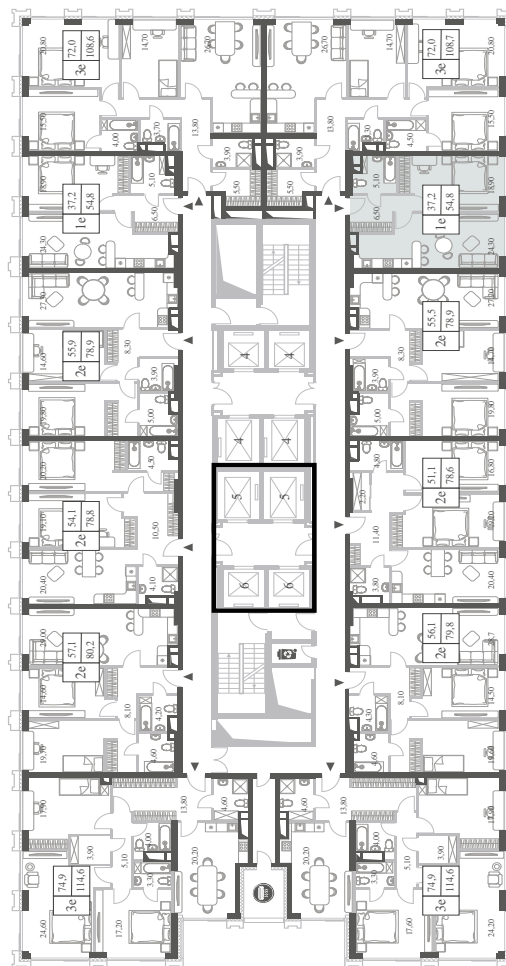

КВАРТИРА №976  
КОРПУС ENERGY

### 26

ПЛОЩАДЬ

### 54.8

 КВ. М

СТОИМОСТЬ

ЭТАЖ

26

ПЛОЩАДЬ

54.8 КВ. М

СТОИМОСТЬ

24 406 659 РУБ.

ВИДЫ  
ПР-Т ГЕНЕРАЛА ДОРОХОВА  
ДОЛИНА РЕКИ РАМЕНКИ

ЖДЕМ ВАС В ОФИСЕ ПРОДАЖ ПО АДРЕСУ: МОСКВА, ЗАО, РАМЕНКИ, ПРОСПЕКТ ГЕНЕРАЛА ДОРОХОВА.  
КОЛЛ-ЦЕНТР РАБОТАЕТ ЕЖЕДНЕВНО С 9:00 ДО 21:00