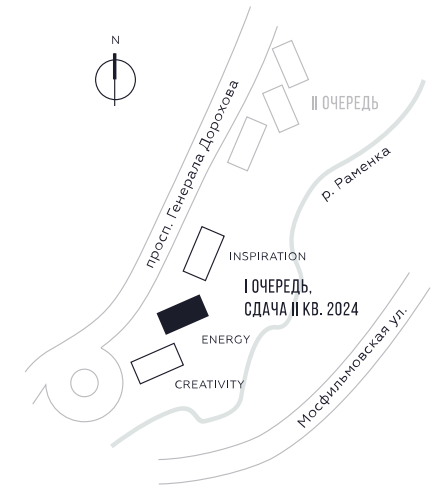

WILL TOWERS. Я БУДУ.

КВАРТИРА №980
КОРПУС ENERGY

3 СПАЛЬНИ

ЭТАЖ

26

ПЛОЩАДЬ

114.6 КВ. М

СТОИМОСТЬ ПРИ 100% ОПЛАТЕ

40 012 622 РУБ.

В ЭТОЙ КВАРТИРЕ:

ВИДЫ:

МГУ, Район Раменки

панорамное остекление

Кухня-гостиная

Потолки 3.1 м

Мастер-спальня

3 санузла

ЖДЕМ ВАС В ОФИСЕ ПРОДАЖ ПО АДРЕСУ: МОСКВА, ЗАО, РАМЕНКИ, ПРОСПЕКТ ГЕНЕРАЛА ДОРОХОВА.
КОЛЛ-ЦЕНТР РАБОТАЕТ ЕЖЕДНЕВНО С 9:00 ДО 21:00

+7 495 023 26 52