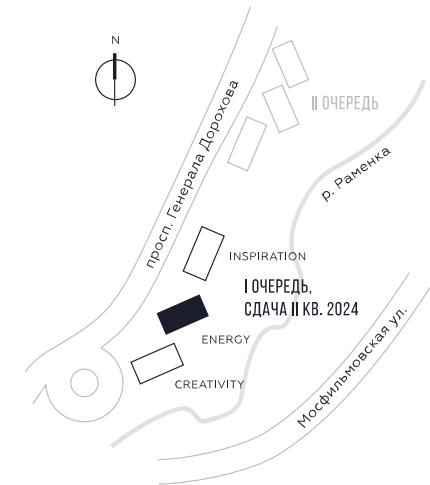

WILL TOWERS. Я БУДУ.

КВАРТИРА №980
КОРПУС ENERGY

3 СПАЛЬНИ

ЭТАЖ

26

ПЛОЩАДЬ

114.6 КВ. М

СТОИМОСТЬ ПРИ 100% ОПЛАТЕ

40 012 622 РУБ.

В ЭТОЙ КВАРТИРЕ:

ВИДЫ:

МГУ, Район Раменки

панорамное остекление

Кухня-гостиная

Потолки 3.1 м

Мастер-спальня

3 санузла

ЖДЕМ ВАС В ОФИСЕ ПРОДАЖ ПО АДРЕСУ: МОСКВА, ЗАО, РАМЕНКИ, ПРОСПЕКТ ГЕНЕРАЛА ДОРОХОВА.
КОЛЛ-ЦЕНТР РАБОТАЕТ ЕЖЕДНЕВНО С 9:00 ДО 21:00

+7 495 023 26 52