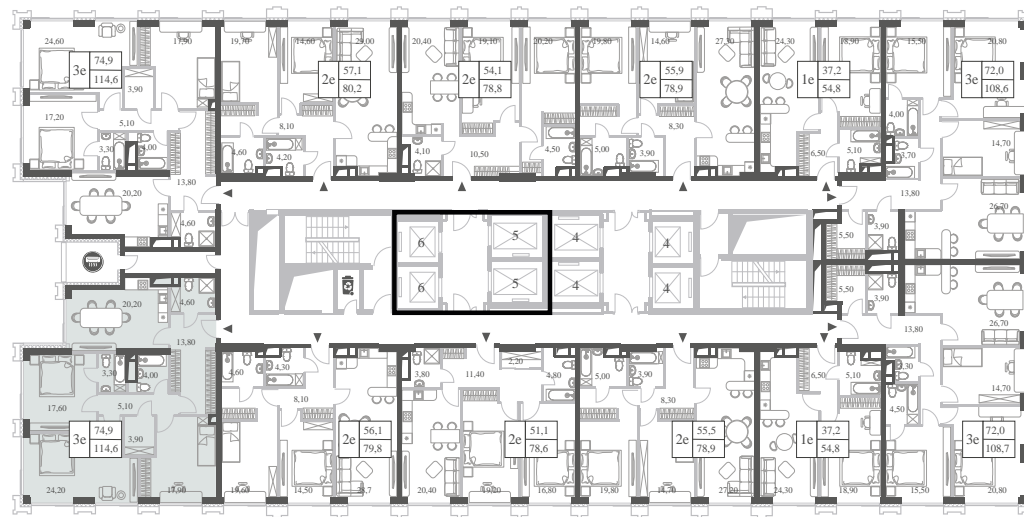

3 СПАЛЬНИ

ЭТАЖ

26

ПЛОЩАДЬ

114.6 КВ. М

СТОИМОСТЬ ПРИ 100% ОПЛАТЕ

40 012 622 РУБ.

В ЭТОЙ КВАРТИРЕ:

ВИДЫ:

МГУ, Район Раменки

панорамное остекление

Кухня-гостиная

Потолки 3.1 м

Мастер-спальня

3 санузла

ЖДЕМ ВАС В ОФИСЕ ПРОДАЖ ПО АДРЕСУ: МОСКВА, ЗАО, РАМЕНКИ, ПРОСПЕКТ ГЕНЕРАЛА ДОРОХОВА.
КОЛЛ-ЦЕНТР РАБОТАЕТ ЕЖЕДНЕВНО С 9:00 ДО 21:00