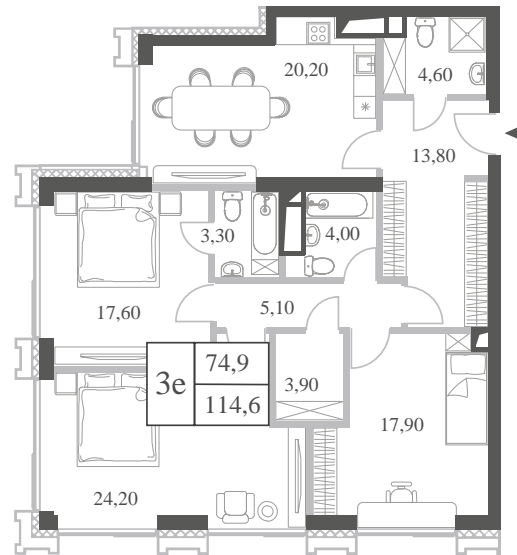

WILL TOWERS. Я БУДУ.

КВАРТИРА №980
КОРПУС ENERGY

3 СПАЛЬНИ

ЭТАЖ

26

ПЛОЩАДЬ

114.6 КВ. М

СТОИМОСТЬ ПРИ 100% ОПЛАТЕ

40 012 622 РУБ.

В ЭТОЙ КВАРТИРЕ:

ВИДЫ:

МГУ, Район Раменки

панорамное остекление

Кухня-гостиная

Потолки 3.1 м

Мастер-спальня

3 СПАЛЬНИ

ЭТАЖ

26

ПЛОЩАДЬ

114.6 КВ. М

СТОИМОСТЬ ПРИ 100% ОПЛАТЕ

40 012 622 РУБ.

В ЭТОЙ КВАРТИРЕ: