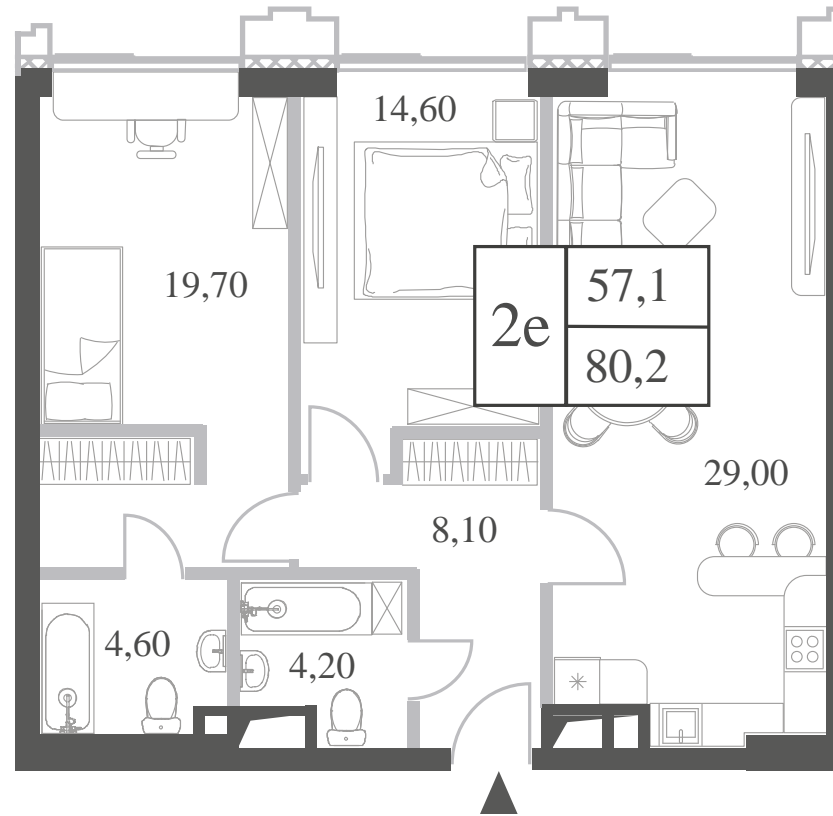

WILL TOWERS. Я БУДУ.

КВАРТИРА №982
КОРПУС ENERGY

2 СПАЛЬНИ

ЭТАЖ

26

ПЛОЩАДЬ

80.2 КВ. М

СТОИМОСТЬ

25 189 135 РУБ.

ВИДЫ

ПР-Т ГЕНЕРАЛА ДОРОХОВА
ДОЛИНА РЕКИ РАМЕНКИ