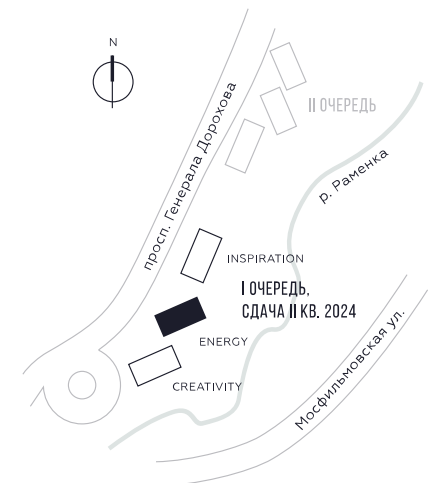

WILL TOWERS. Я БУДУ.

КВАРТИРА №982
КОРПУС ENERGY

2 СПАЛЬНИ

ЭТАЖ

26

ПЛОЩАДЬ

80.2 КВ. М

СТОИМОСТЬ

25 189 135 РУБ.

ВИДЫ

ПР-Т ГЕНЕРАЛА ДОРОХОВА
ДОЛИНА РЕКИ РАМЕНКИ

ЖДЕМ ВАС В ОФИСЕ ПРОДАЖ ПО АДРЕСУ: МОСКВА, ЗАО, РАМЕНКИ, ПРОСПЕКТ ГЕНЕРАЛА ДОРОХОВА.
КОЛЛ-ЦЕНТР РАБОТАЕТ ЕЖЕДНЕВНО С 9:00 ДО 21:00

+7 495 023 26 52

WILL TOWERS. Я БУДУ.

КВАРТИРА №982
КОРПУС ENERGY

2 СПАЛЬНИ

ЭТАЖ
26

ПЛОЩАДЬ
80.2 КВ. М

СТОИМОСТЬ
25 189 135 РУБ.

ВИДЫ
ПР-Т ГЕНЕРАЛА ДОРОХОВА
ДОЛИНА РЕКИ РАМЕНКИ

ЖДЕМ ВАС В ОФИСЕ ПРОДАЖ ПО АДРЕСУ: МОСКВА, ЗАО, РАМЕНКИ, ПРОСПЕКТ ГЕНЕРАЛА ДОРОХОВА.
КОЛЛ-ЦЕНТР РАБОТАЕТ ЕЖЕДНЕВНО С 9:00 ДО 21:00