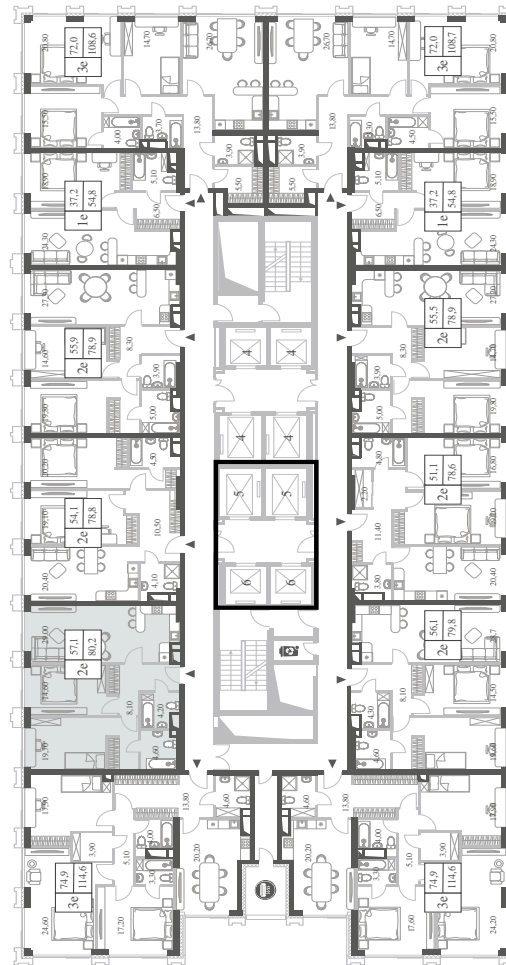

WILL TOWERS. Я БУДУ.

КВАРТИРА №982
КОРПУС ENERGY

2 СПАЛЬНИ

ЭТАЖ

26

ПЛОЩАДЬ

80.2 КВ. М

СТОИМОСТЬ

WILL TOWERS. Я БУДУ.

КВАРТИРА №982
КОРПУС ENERGY

2 СПАЛЬНИ

ЭТАЖ
26

ПЛОЩАДЬ
80.2 КВ. М

СТОИМОСТЬ
25 189 135 РУБ.

ВИДЫ
ПР-Т ГЕНЕРАЛА ДОРОХОВА
ДОЛИНА РЕКИ РАМЕНКИ

ЖДЕМ ВАС В ОФИСЕ ПРОДАЖ ПО АДРЕСУ: МОСКВА, ЗАО, РАМЕНКИ, ПРОСПЕКТ ГЕНЕРАЛА ДОРОХОВА.
КОЛЛ-ЦЕНТР РАБОТАЕТ ЕЖЕДНЕВНО С 9:00 ДО 21:00