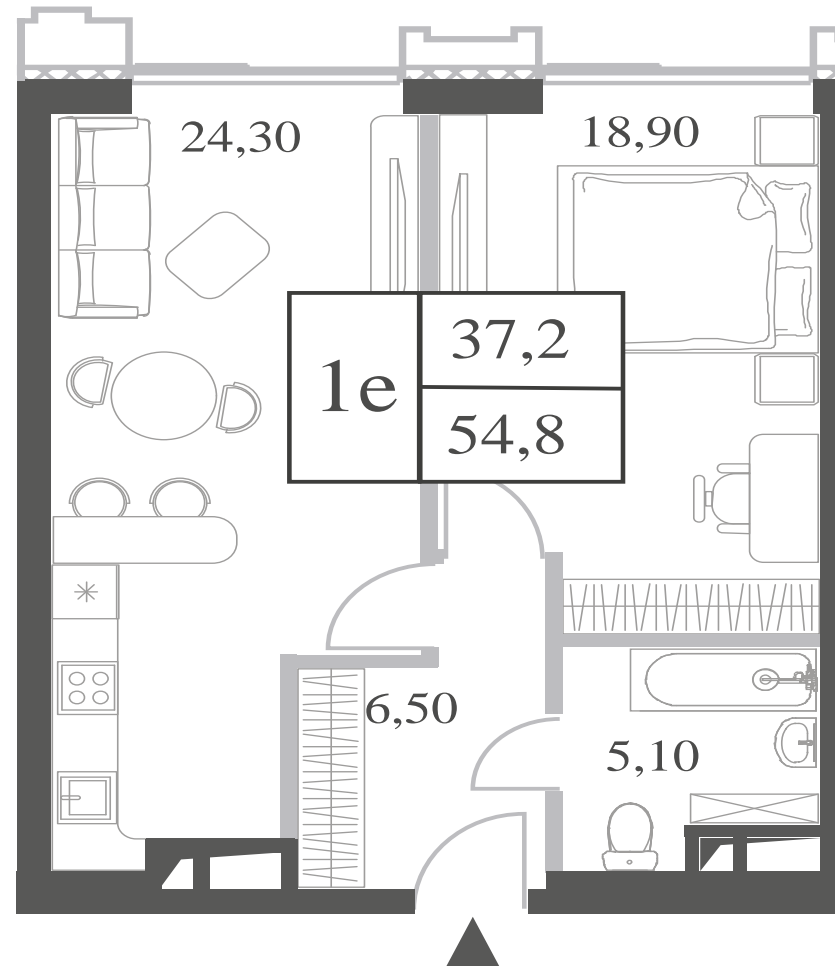

КВАРТИРА №985
КОРПУС ENERGY

1 СПАЛЬНЯ

ЭТАЖ

26

ПЛОЩАДЬ

54.8

КВ. М

СТОИМОСТЬ

19 843 354

РУБ.