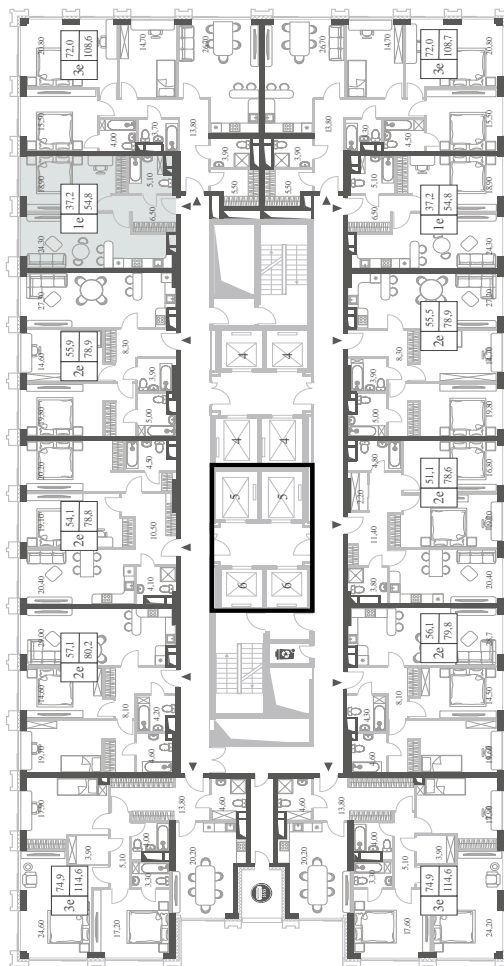

### 26

ПЛОЩАДЬ

### 54.8

 КВ. М

СТОИМОСТЬ

### 19 843 354

 РУБ.

ВИДЫ

ПР-Т ГЕНЕРАЛА ДОРОХОВА

ДОЛИНА РЕКИ РАМЕНКИ

WILL TOWERS. Я БУДУ.

КВАРТИРА №985  
КОРПУС ENERGY

1 СПАЛЬНЯ

ЭТАЖ

26

ПЛОЩАДЬ

54.8 КВ. М

СТОИМОСТЬ

19 843 354 РУБ.

ВИДЫ  
ПР-Т ГЕНЕРАЛА ДОРОХОВА  
ДОЛИНА РЕКИ РАМЕНКИ

ЖДЕМ ВАС В ОФИСЕ ПРОДАЖ ПО АДРЕСУ: МОСКВА, ЗАО, РАМЕНКИ, ПРОСПЕКТ ГЕНЕРАЛА ДОРОХОВА.  
КОЛЛ-ЦЕНТР РАБОТАЕТ ЕЖЕДНЕВНО С 9:00 ДО 21:00