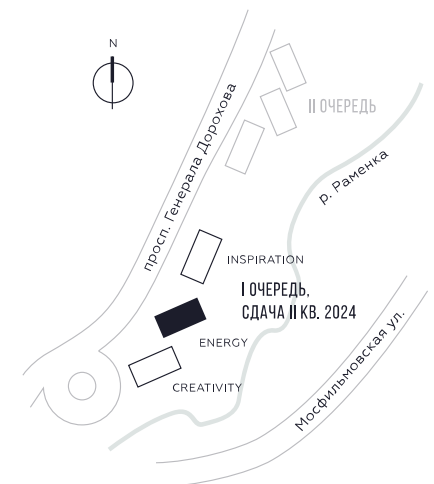

ВИДЫ

ПР-Т ГЕНЕРАЛА ДОРОХОВА

ДОЛИНА РЕКИ РАМЕНКИ