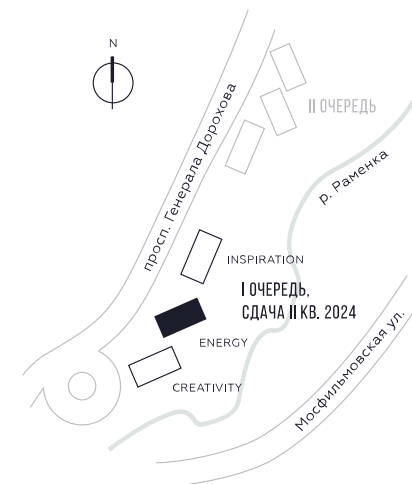

ЭТАЖ

26

ПЛОЩАДЬ

54.8 КВ. М

СТОИМОСТЬ

19 843 354 РУБ.

ВИДЫ  
ПР-Т ГЕНЕРАЛА ДОРОХОВА  
ДОЛИНА РЕКИ РАМЕНКИ

ЖДЕМ ВАС В ОФИСЕ ПРОДАЖ ПО АДРЕСУ: МОСКВА, ЗАО, РАМЕНКИ, ПРОСПЕКТ ГЕНЕРАЛА ДОРОХОВА.  
КОЛЛ-ЦЕНТР РАБОТАЕТ ЕЖЕДНЕВНО С 9:00 ДО 21:00